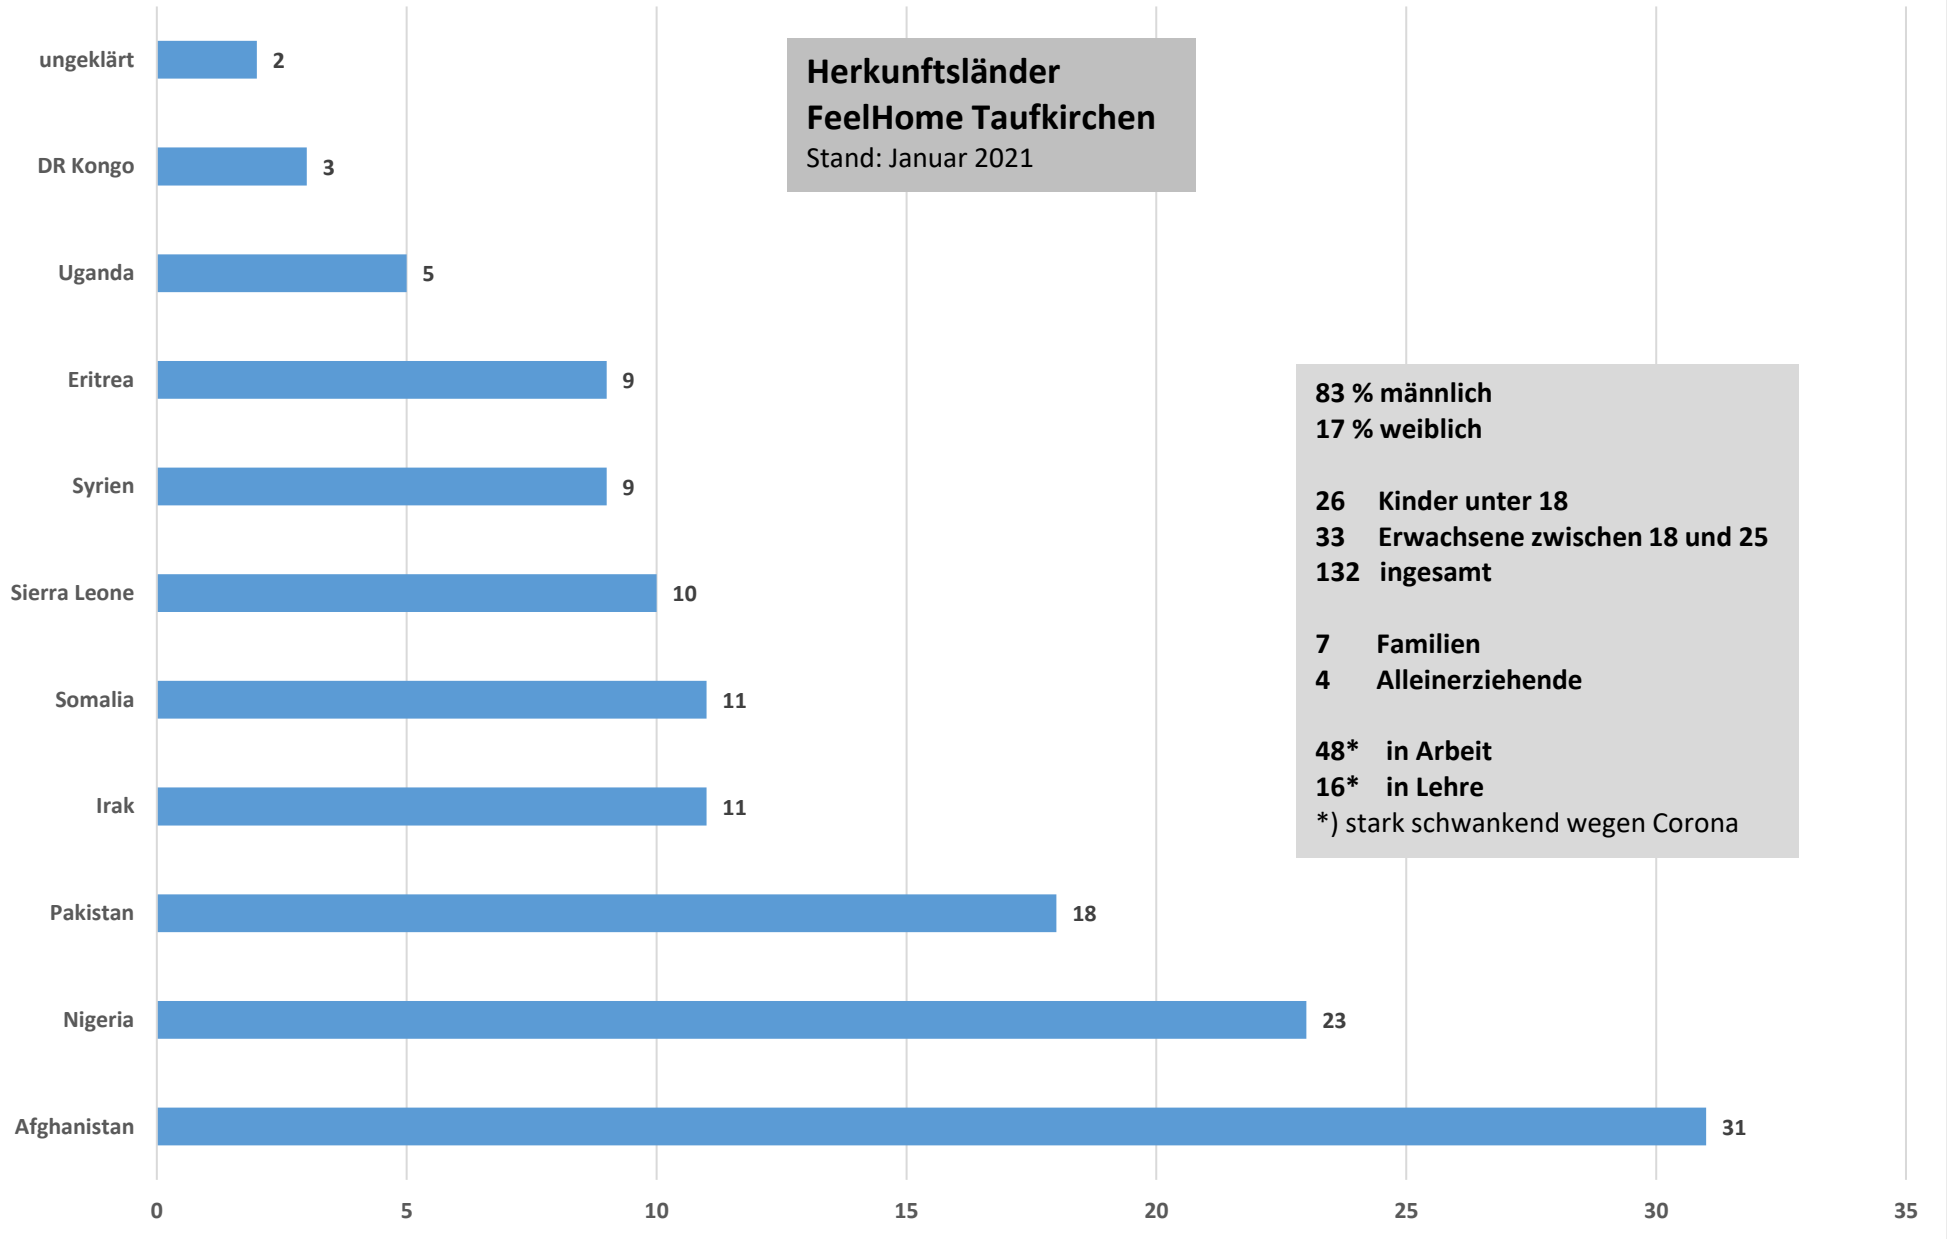

**Herkunftsländer  
FeelHome Taufkirchen**  
Stand: Januar 2021

**83 % männlich  
17 % weiblich**

**26 Kinder unter 18  
33 Erwachsene zwischen 18 und 25  
132 insgesamt**

**7 Familien  
4 Alleinerziehende**

**48\* in Arbeit  
16\* in Lehre**  
\*) stark schwankend wegen Corona